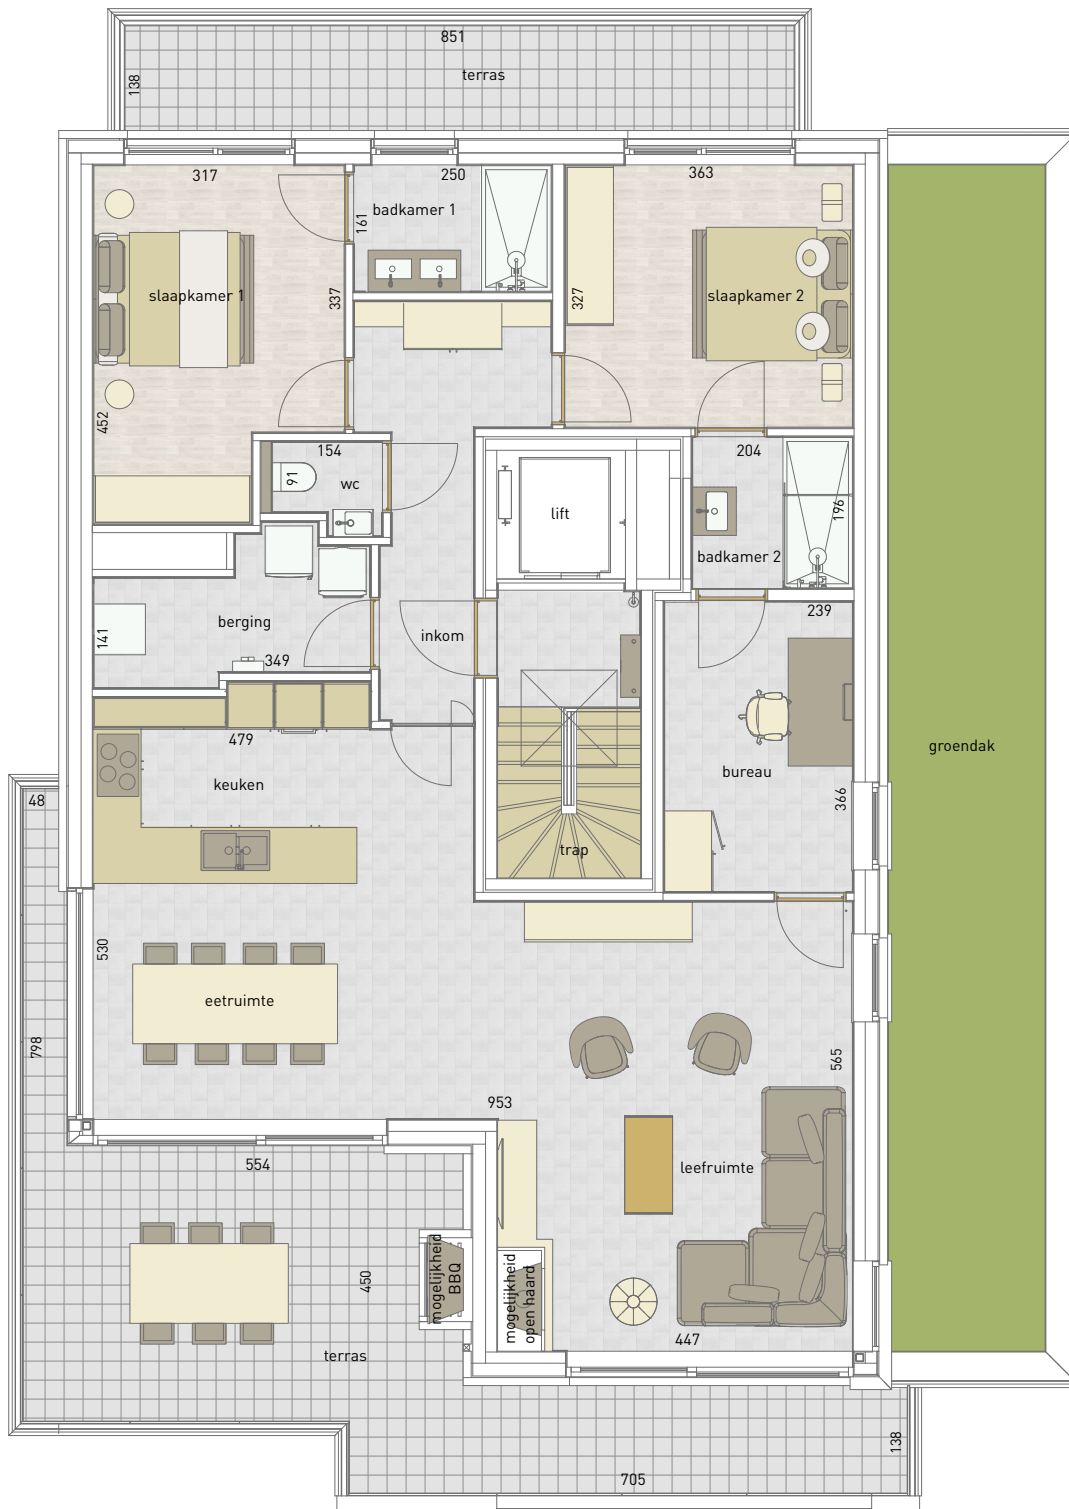

appartement

verdieping 3

03.01

2 | 138,78 m² | 46,54 m² | 

SLAAPKAMERS | OPPERVLAKTE | TERRAS

* Alle afmetingen en planindelingen kunnen verschillen t.o.v. het uitvoeringsdossier. De meubels, vloeren, toestellen en sfeerbeelden zijn ter illustratie. De vermelde oppervlaktes zijn bruto.